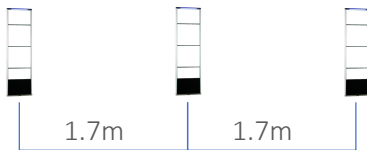

Configurations

Références

Passage Max

Single Mono

45D-SMO

Max 2,40m

Dual Swept (Tx/Rx)

45D-DSW

Max 1,70m

Split Swept (Rx/Tx/Rx)

45D-SSW

Max 3,40m

Quad Swept (Rx/Tx/Rx/Tx)

45D-DSW x2

Max 5,10m