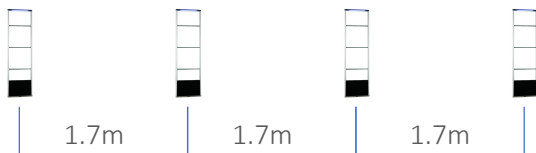

Configurations

Références

Passage Max

Single Mono

45D-SMO

Max 2,40m

Dual Swept (Tx/Rx)

45D-DSW

Max 1,70m

Split Swept (Rx/Tx/Rx)

45D-SSW

Max 3,40m

Quad Swept (Rx/Tx/Rx/Tx)

45D-DSW x2

Max 5,10m